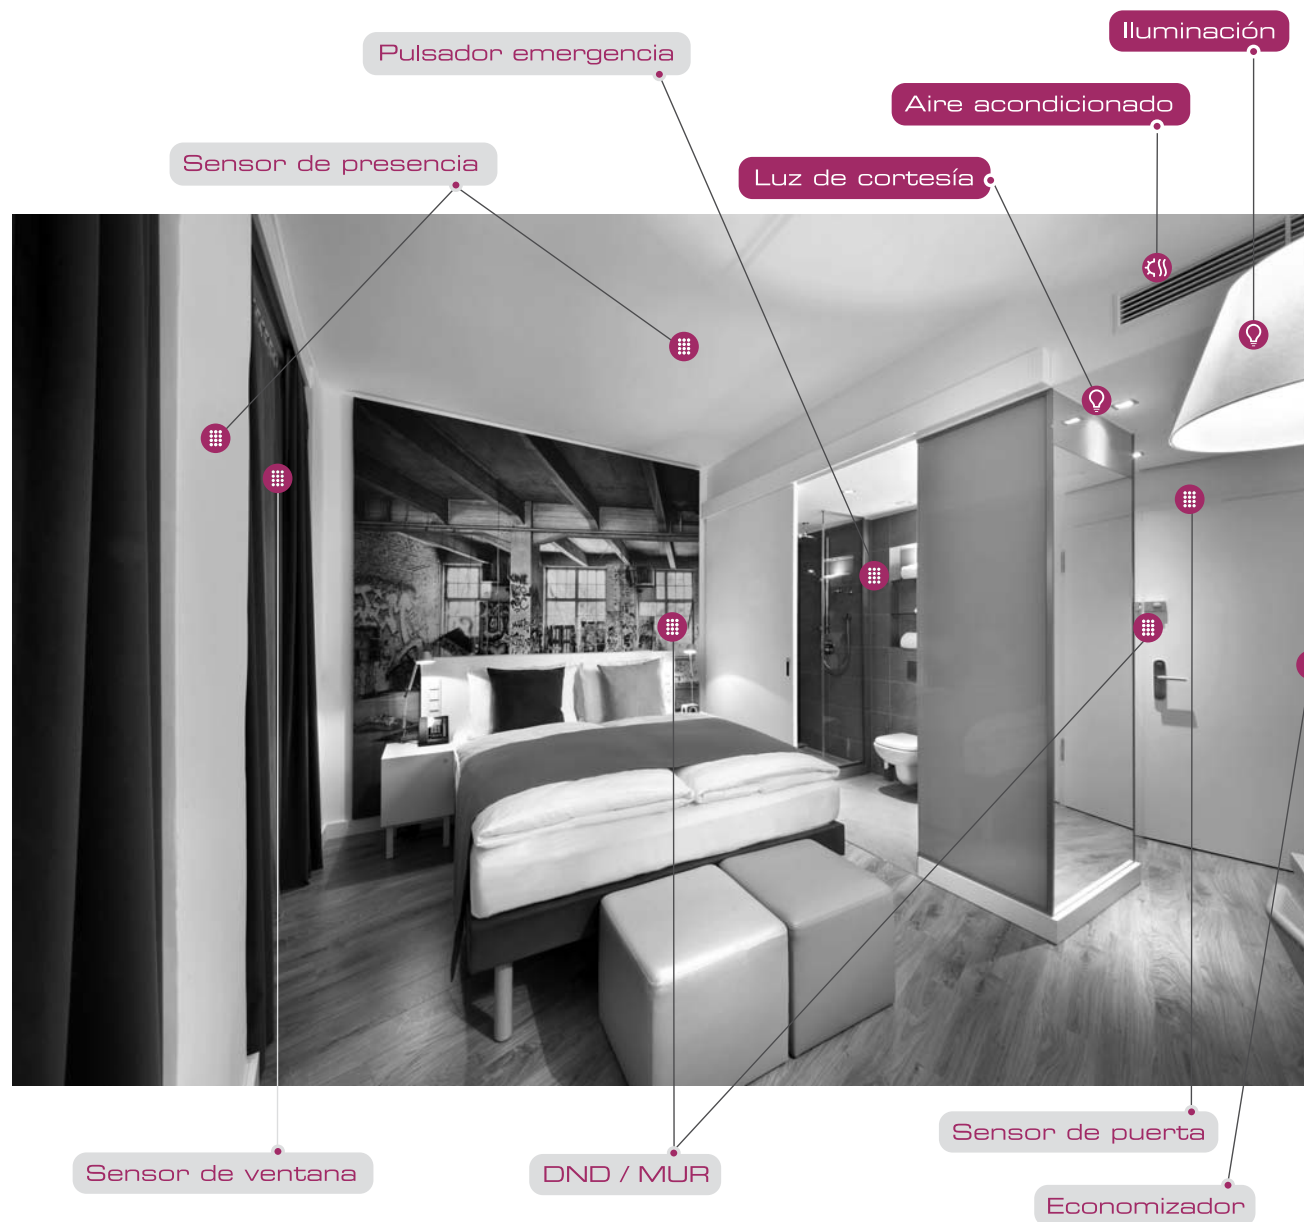

Modelo de instalación optimizada para el **ahorro energético** y el **comfort del huésped**.

## economizador SIMPLE | MIFARE

Los ahorradores de energía gama **ECO** de OMNITEC son dispositivos independientes que **permiten ahorrar hasta un 30%** del consumo eléctrico en las estancias donde están instalados.

La **gama ECO** comprende dos modelos técnicamente diferenciados:

- **Simple:** se activa con cualquier tarjeta introducida en el alojamiento
- **MiFare:** opera exclusivamente con tarjetas MiFare, sin lectura de credenciales

### prestaciones

- Modelo empotrable
- 1 relé de salida
- Luz de cortesía 15 a 30 segundos
- Corriente de carga: 16 A
- Indicador LED
- Disponible en diferentes colores