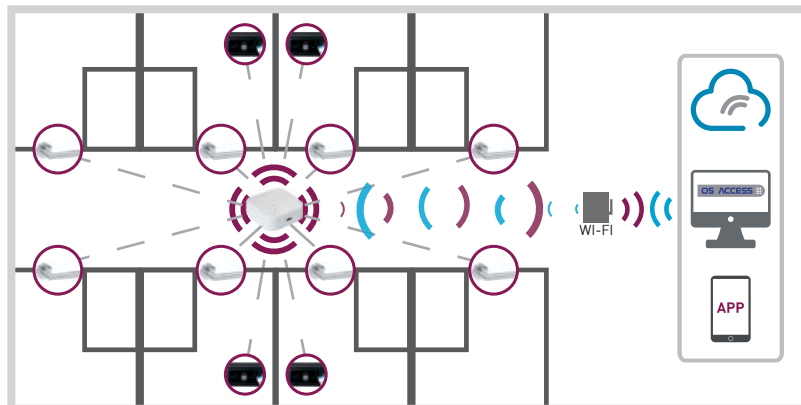

## TECNOLOGÍA ENFOCADA A LA USABILIDAD

- **Minimalista** en estado puro gracias a su diseño innovador y vanguardista.
- **Diseño personalizable**, concebida para puertas nuevas, permite la libre elección de manilla así como personalizar el lector y el bocallaves. Mecanismos, electrónica y baterías ubicados en el interior de la puerta.
- **Auditoría ilimitada**, de aperturas, intentos de apertura, salidas, etc. Sincronización con el pc de recepción.
- **Bluetooth**, para aperturas de cliente, puesta en marcha, gestión y mantenimiento de la cerradura.
- **On-Line**, apertura y gestión en remoto incluyendo Gateways en la instalación.
- **Control**, instalar en una misma habitación la cerradura EVO, la caja fuerte EXO y un Gateway permite gestionar y controlar ambos dispositivos en remoto. Compatible con la función de seguridad GUEST-PRESENCE de la caja fuerte EXO.

CONECTIVIDAD

Online via  
Gateway

Apertura y gestión en remoto incluyendo **Gateways** en la instalación