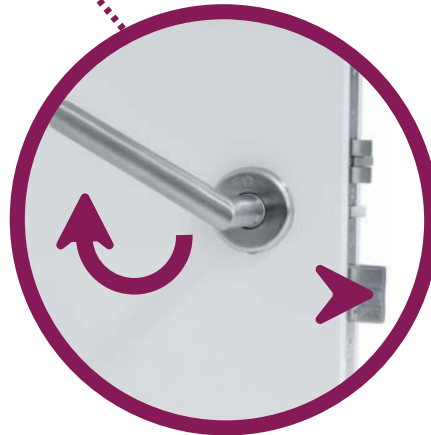

## MINIMALISMO EN ESTADO PURO

### CONFIGURACIONES EVO

**3 modos de configuración** diseñados para adaptarse a cualquier instalación y satisfacer las necesidades de los sectores *hospitality*, alquiler vacacional, residencial e industrial.

#### POMO

Activación de la privacidad y cierre del pestillo mediante **giro manual del pomo interior** de la puerta.

Concebida para *hotelería*, aporta a la estancia el **estilo** de la esencia minimal de EVO.

#### MANILLA INVERSA

Activación de la privacidad y cierre del pestillo **girando la maneta interior** hacia arriba, en sentido inverso a la apertura.

Concebida para *hotelería*, la ausencia del pomo tradicional posiciona la cerradura en el **minimalismo extremo**.