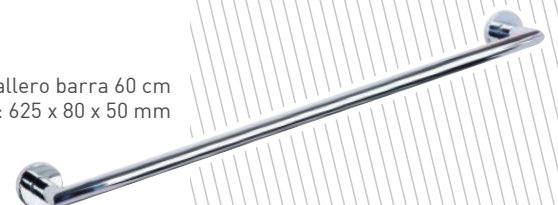

serie **CUBIK**

Elegante gama de accesorios para baño fabricada en tubo de latón cromado de 20 mm ø. La serie Cubik se trabaja bajo importación directa, consultenos para conocer los plazos de entrega.

Percha 90°
DIM.: 80 x 50 x 80 mm

Percha recta short
DIM.: 80 x 50 x 80 mm

Toallero anilla pequeño
DIM.: 140 x 100 x 80 mm

Toallero anilla
DIM.: 240 x 170 x 75 mm

Percha doble new
DIM.: 70 x 60 x 50 mm

Percha recta
DIM.: 50 x 50 x 50 mm

Toallero barra 30 cm
DIM.: 330 x 80 x 50 mm

Toallero barra 45 cm
DIM.: 480 x 80 x 50 mm

Toallero barra 60 cm
DIM.: 625 x 80 x 50 mm

 serie **CUBIK**

Portarrollos con tapa
DIM.: 145 x 145 x 143 mm

Portarrollos con tapa
DIM.: 145 x 70 x 130 mm

Portarrollos 90° sin tapa
DIM.: 50 x 103 x 210 mm

Asa bañera curva pulido Ø 25
DIM.: 420 x 120 x 75 mm

Asa bañera curva con jabonera pulido Ø 25
DIM.: 450 x 120 x 120 mm

serie CUBIK

Esponjera rejilla rectangular
DIM.: 245 x 170 x 20 mm

Esponjera rincón
DIM.: 245 x 170 x 20 mm